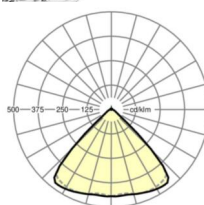

Оптика

Оснастка	LED, цветопередача/оттенок света CRI ≥ 80 / 3000K
Допуск для координаты цветности (MacAdam)	3SDCM
Фотобиологическая безопасность (светильник)	RG1
Номинальный световой поток	9489lm
Срок службы LED	50000h L80/B10 (Tq 25°C)
светоотдача светильников	136lm/W
Угол излучения	95° (C0) / 95° (C90)
UGR поп./вдоль	21.6 / 22.0

Механика

цвет корпуса	белый стандартный для электротехники RAL 9016
размеры (LxWxH/DxH)	1531mm x 55mm x 33mm
вес (нетто)	1.9kg
Вид монтажа	сборка трековых систем, световая структура

DEEP-LINK

<https://www.regiolux.de/ru/article/19412004110>

Ссылка	LED 10000lm 830
ηLB	100 %
Φ ↓/↑	98 % / 2 %
UGR поп./вдоль	21.6 / 22.0

размеры

L	1531 mm	Длина
B	55 mm	Ширина
H	33 mm	Высота
