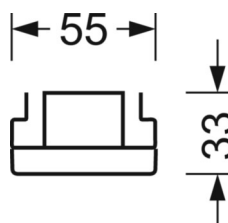

Механика

цвет корпуса	белый стандартный для электротехники RAL 9016
размеры (LxWxH/DxH)	1531mm x 55mm x 33mm
вес (нетто)	1.9kg
Вид монтажа	сборка трековых систем, световая структура

DEEP-LINK

<https://www.regiolux.de/ru/article/19412004110>

Ссылка	LED 10000lm 830
ηLB	100 %
Φ ↓/↑	98 % / 2 %
UGR поп./вдоль	21.6 / 22.0

размеры

L	1531 mm	Длина
B	55 mm	Ширина
H	33 mm	Высота
