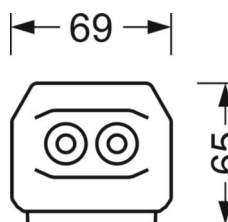

Механика

цвет корпуса	белый стандартный для электротехники RAL 9016
размеры (LxWxH/DxH)	1531mm x 55mm x 33mm
вес (нетто)	1.9kg
Вид монтажа	сборка трековых систем, световая структура

DEEP-LINK

<https://www.regiolux.de/ru/article/19412004110>

Ссылка	LED 10000lm 830
ηLB	100 %
Φ ↓/↑	98 % / 2 %
UGR поп./вдоль	21.6 / 22.0

размеры

L	1531 mm	Длина
B	55 mm	Ширина
H	33 mm	Высота
